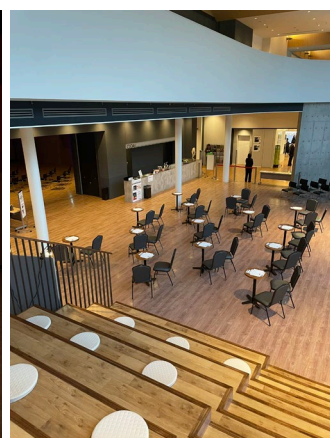

スタートおおたかの森ホール
STARTS OTAKANOMORI HALL

おおたかの森ピアノラウンジ

Otakanomori Piano Lounge

Vol.8

ドリンク片手に、街ピアノを聴きながらくつろぐひととき。

どなたでも自由にお弾きいただける「街ピアノ」。

いつもより少しだけコンサート気分で、ホールとホワイエがひとつにつながる、響き豊かな空間で演奏してみませんか。
あなたのピアノが、誰かの胸に届くかも・・・もちろん、聴くだけのご参加も大歓迎です。

ワインを中心に、ノンアルコールカクテルもご用意して、皆さまのお越しをお待ちしております。

2026. **6.20** [SAT]

18:00-20:30

スタートおおたかの森ホール

STARTS OTAKANOMORI HALL by © STARTS

つくばエクスプレス・東武アーバンパークライン「流山おおたかの森」駅北口直結

- ◎ 入場無料。飲み物等は有料（ワイン¥400～）でのご提供です。ノンアルコールのお飲み物もあります。お一人様ワンドリンクのご協力をお願いします。
- ◎ 演奏はお一人様5分程度でお願いします。
- ◎ 演奏の受付は先着順です。ご希望が多い場合には早めに締め切らせていただく場合がありますので、ご了承ください。
- ◎ 今回は「街ピアノplus」（ピアノとの合奏）は行いません。
- ◎ 飲食物のお持ち込みはご遠慮ください。