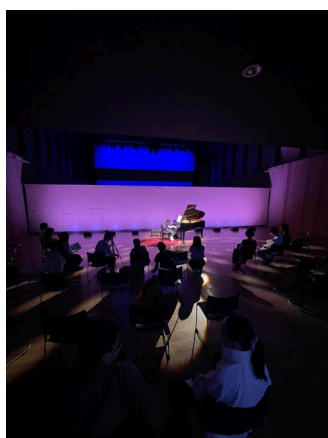

スタートおおたかの森ホール
STARTS OTAKANOMORI HALL

おおたかの森ピアノラウンジ

Otakanomori Piano Lounge

Vol.8

ドリンク片手に、街ピアノを聴きながらくつろぐひととき。

どなたでも自由にお弾きいただける「街ピアノ」。

いつもより少しだけコンサート気分で、ホールとホワイエがひとつにつながる、響き豊かな空間で演奏してみませんか。
あなたのピアノが、誰かの胸に届くかも・・・もちろん、聴くだけのご参加も大歓迎です。

ワインを中心に、ノンアルコールカクテルもご用意して、皆さまのお越しをお待ちしております。

2026. **6.20** [SAT]

18:00-20:30

スタートおおたかの森ホール

STARTS OTAKANOMORI HALL by © STARTS

つくばエクスプレス・東武アーバンパークライン「流山おおたかの森」駅北口直結

- ◎ 入場無料。飲み物等は有料（ワイン¥400～）でのご提供です。ノンアルコールのお飲み物もあります。お一人様ワンドリンクのご協力をお願いします。
- ◎ 演奏はお一人様5分程度でお願いします。
- ◎ 演奏の受付は先着順です。ご希望が多い場合には早めに締め切らせていただく場合がありますので、ご了承ください。
- ◎ 今回は「街ピアノplus」（ピアノとの合奏）は行いません。
- ◎ 飲食物のお持ち込みはご遠慮ください。