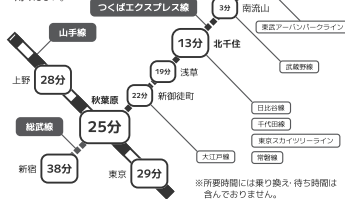

アクセス

スタートおおたかの森ホール
STARTS OTAKANOMORI HALL by ©STARTS

*駐車場は13台(1時間無料、1時間を超える場合30分300円・上級なし)、身障者用2台。台数が大変少ないため、できる限り公共交通機関をご利用ください。