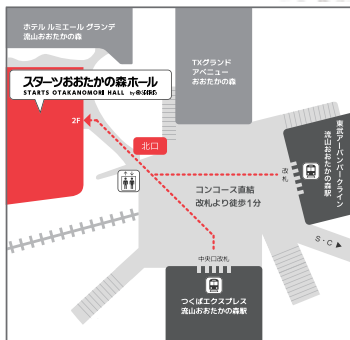

— スペシャル・サマーコンサート in おおたかの森 —

小野リサ

with
フェビアン・レザ・パネ
Duo Delights 2026

日本が誇るボサノヴァの第一人者、小野リサ。
その自然体のやわらかな歌声に、
フェビアン・レザ・パネの色彩感豊かなピアノが寄り添います。
日曜日の昼下がり、極上のリラックスタイムをあなたに。

【予定曲目】 WAVE イパネマの娘 ほか

with
Febian Reza Pane

2026 **7.26** 日 15:00 開演
[14:30 開場]

スタートおおたかの森ホール
STARTS OTAKANOMORI HALL by ©STARTS

チケット 4月25日(土)10:00 前売開始

[全席指定] プレミアムシート：¥7,500 | 一般席：¥6,000 | U25：¥3,000

*プレミアムシート=1階前方3列 *U25=一般席のみ。公演当日に25歳以下の方

チケットのお求め

窓口 スタートおおたかの森ホール1階インフォメーション(10:00-21:00)

WEB <https://starts-otakanomorihall.com/>

プレイガイド カンフェティ TEL 050-3092-0051(平日10:00-17:00)

<https://www.confetti-web.com/>

夢ナビオンラインショップ <https://yumenavi-shop.jp/>

teket(テケト) <https://teket.jp/>

[WEB]

[カンフェティ]

[夢ナビ]

[teket]

*プレミアムシートは窓口、WEBのみの取り扱いです。*車いす席は窓口での取り扱いのみ(一般席)。詳細はお問い合わせください。
*U25チケットでご入場される方は、公演当日に年齢のわかる証明書をご持参ください。*未就学児のご入場はご遠慮ください。
*お求めいただいたチケットの変更・キャンセルはできません。*やむを得ない事情により曲目等は変更になる場合があります。

お問い合わせ: スタートおおたかの森ホール TEL 04-7186-7638

主催: スタートおおたかの森ホール(指定管理者: スタート・シアターワークショップ共同事業体) 制作: トップシーン

会場

スタートおおたかの森ホール
STARTS OTAKANOMORI HALL by ©STARTS

〒270-0119

千葉県流山市おおたかの森北 1-2-1

TEL: 04-7186-7638

<https://starts-otakanomorihall.com/>

開館時間: 8:30-22:00(臨時休館日あり)

アクセス

スタートおおたかの森ホール
STARTS OTAKANOMORI HALL by ©STARTS

*駐車場は13台(1時間無料、1時間を超える場合30分300円・上級なし)、身障者用2台。台数が大変少ないため、できる限り公共交通機関をご利用ください。

- ●電車でお越しの方: つくばエクスプレス・東武アーバンパークライン(流山おおたかの森)駅北口直結徒歩1分
- ●バスでお越しの方: 京成バス・東武バスセントラル・流山ぐりーんバス(流山おおたかの森)駅西口徒歩2分 / 流山おおたかの森)駅東口 徒歩3分
- ●車でお越しの方: 国道6号線 旧日光街道入口から流山おおたかの森方面 / 国道16号線 若柴交差点から流山おおたかの森方面