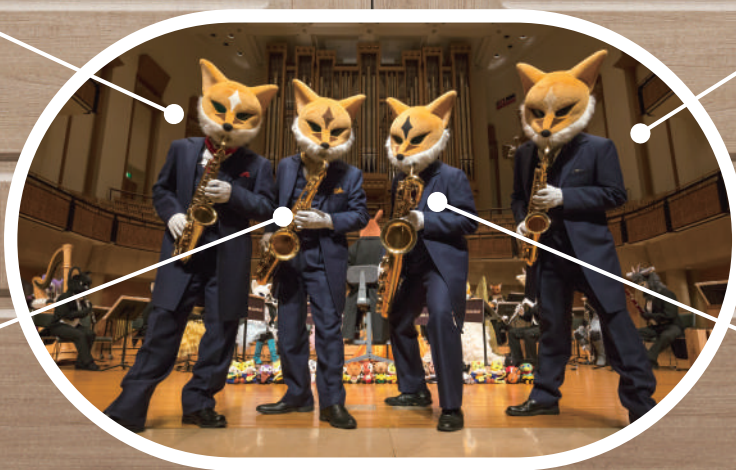

[WEB]

[カンフェティ]

[夢ナビ]

四つ子のきつね「サキソフォックス」は2009年にズーレシアンアラスが率いる吹奏楽団に参加デビュー。全国各地でコンサートを行っているほか、現在までに5枚のアルバムをリリースし、また多数の楽譜を出版しています。今回はピアノのベスとパーカッションのナマケモノも参加し楽しいコンサートをお届けします。

サキソフォックスLIVE!

Saxophone Quartet In おおたかの森

ラトゥール

【ソプラノ & アルトサクソ】

がんばりやだけどおっちょこちょい

ラフイット

【アルトサクソ】

いちばんナイーブ。エレガントな男前

マルゴ

【テナーサクソ】

ロマンチストで気がばり上手

ムートン

【バリトンサクソ】

しっかりもの。自立した自由人

うさぎ ベス

【ピアノ】

やさしいうさぎの女の子。はずかしがりや

ナマケモノ