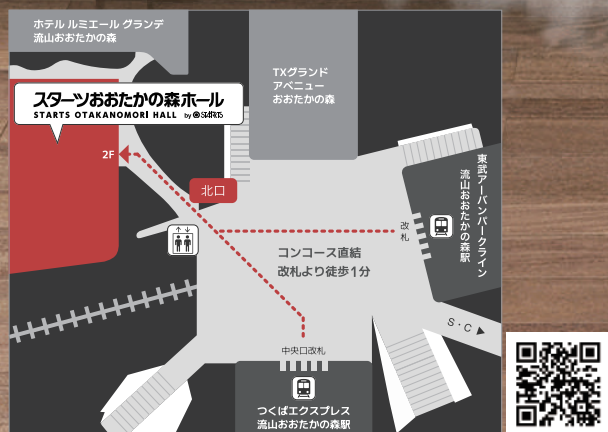

【パーカッション】

いつものんびり。楽器の前ではハタラキモノ

■会場 スターツおおたかの森ホール

STARTS OTAKANOMORI HALL by ©STARTS

■ACCESS

- 電車でお越しの方**
 つくばエクスプレス・東武アーバンパークライン
 流山おおたかの森駅北口直結 徒歩1分
- バスでお越しの方**
 〈流山おおたかの森駅西口 徒歩2分〉
 京成バス、東武バスセントラル、流山ぐりーんバス
 〈流山おおたかの森駅東口 徒歩3分〉
 京成バス、東武バスセントラル、流山ぐりーんバス
- 車でお越しの方**
 国道6号線 旧日光街道入口→「流山おおたかの森」方面
 国道16号線 若柴交差点→「流山おおたかの森」方面

〒270-0119 千葉県流山市おおたかの森北 1-2-1
 TEL: 04-7186-7638 <https://starts-otakanomorihall.com/>
 開館時間: 8:30 ~ 22:00 (臨時休館日あり)

※駐車場は13台(1時間無料、1時間を超える場合30分300円・上限なし)、身障者用2台
 ※駐車場の台数が大変少ないため、出来る限り公共交通機関をご利用ください。