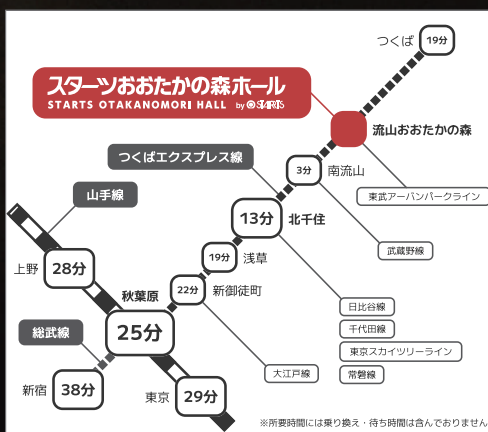

■会場 スターツおおたかの森ホール

STARTS OTAKANOMORI HALL by ©STARTS

〒270-0119 千葉県流山市おおたかの森北 1-2-1
TEL : 04-7186-7638 <https://starts-otakanomorihall.com/>
開館時間 : 8:30 ~ 22:00 (臨時休館日あり)

■ACCESS

※駐車場は13台(1時間無料、1時間を超える場合30分300円・上限なし)、身障者用2台。台数が大変少ないため、出来る限り公共交通機関をご利用ください。

□電車でお越しの方

つくばエクスプレス・東武アーバンパークライン
流山おおたかの森駅北口直結 徒歩1分

□バスでお越しの方

〈流山おおたかの森駅西口 徒歩2分〉
京成バス、東武バスセントラル、流山ぐりーんバス
〈流山おおたかの森駅東口 徒歩3分〉
京成バス、東武バスセントラル、流山ぐりーんバス

□車でお越しの方

国道6号線 旧日光街道入口→「流山おおたかの森」方面
国道16号線 若柴交差点→「流山おおたかの森」方面