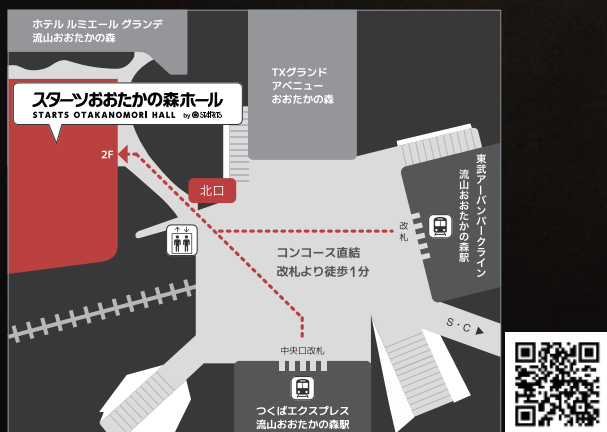

■会場 スターツおおたかの森ホール

STARTS OTAKANOMORI HALL by ©STARTS

〒270-0119 千葉県流山市おおたかの森北 1-2-1
TEL : 04-7186-7638 <https://starts-otakanomorihall.com/>
開館時間 : 8:30 ~ 22:00 (臨時休館日あり)

■ACCESS

※駐車場は13台(1時間無料、1時間を超える場合30分300円・上限なし)、身障者用2台。台数が大変少ないため、出来る限り公共交通機関をご利用ください。