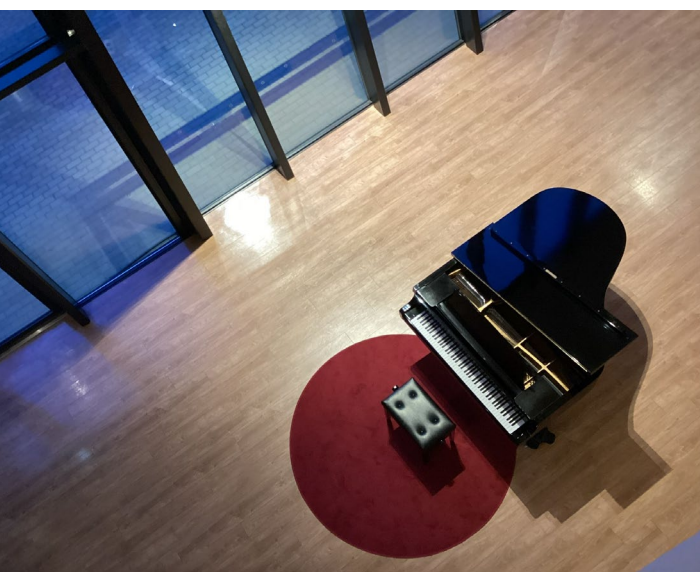

おおたかの森ピアノラウンジ

Otakanomori Piano Lounge

Vol.1

ワインを楽しみながら、街ピアノを聴く。

どなたにでもピアノを自由にお弾きいただける「街ピアノ」。

この日は特別に、ホワイエがラウンジ空間に変身します。

ドリンクを片手に、ゆったりとピアノの音色に耳を傾けてみませんか？